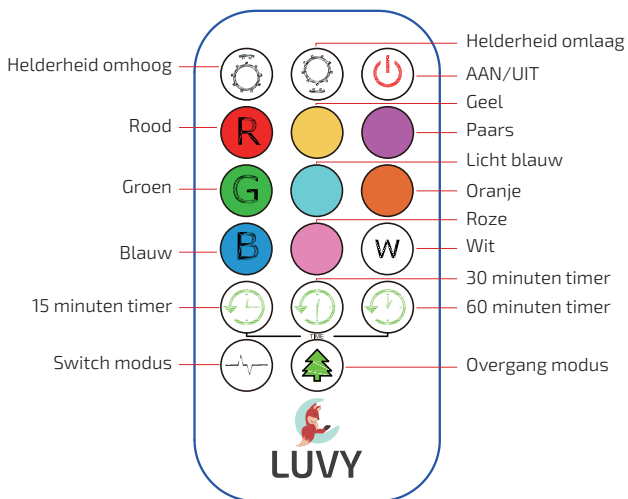

Afstandsbediening functies: