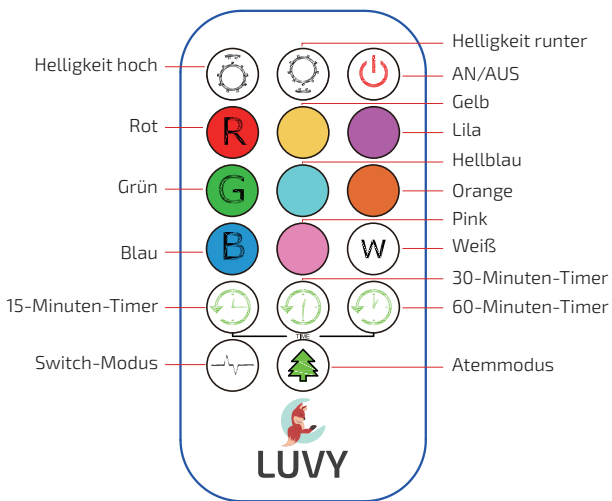

Remote-Funktionen: